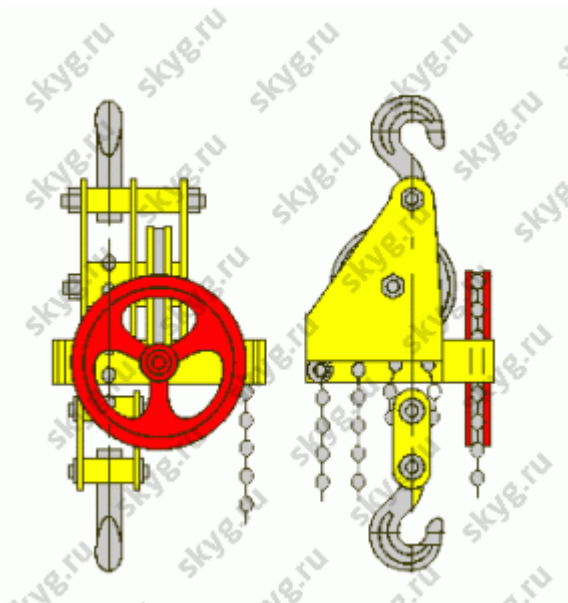

Таль ручная червячная стационарная ТРЧ 1,0 т 9 м

21 099 руб.

В наличии

Количество:

1

Консультация через 25 секунд?

Характеристики

Г/п, т	1,0
Н подъема, м	9
усилие руки, кг	35
цепь, мм	6
шаг цепи, мм	19
масса, кг	37