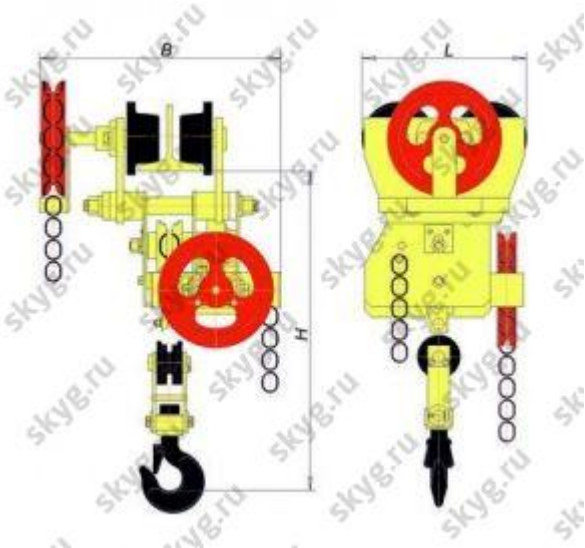

Таль ручная червячная передвижная ТРЧП 1,0 т 3 м

21 700 руб.

В наличии

Количество:

Консультация через 25 секунд?

Характеристики

г/п, т	1,0
Н подъема, м	3
усилие руки, кг	35
цепь, мм	6
тип балки	18М-36М
шаг цепи, мм	19
масса, кг	39