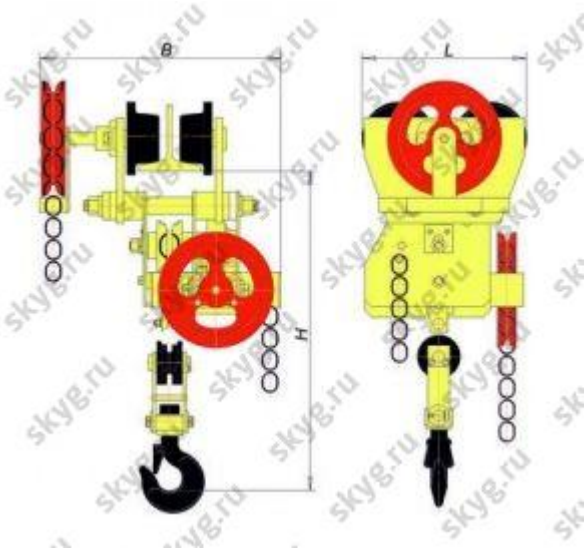

Таль ручная червячная передвижная ТРЧП 1,0 т 6 м

26 082 руб.

В наличии

Количество:

1

Консультация через 25 секунд?

Характеристики

г/п, т	1,0
Н подъема, м	6
усилие руки, кг	35
цепь, мм	6
тип балки	18М-36М
шаг цепи, мм	19
масса, кг	57