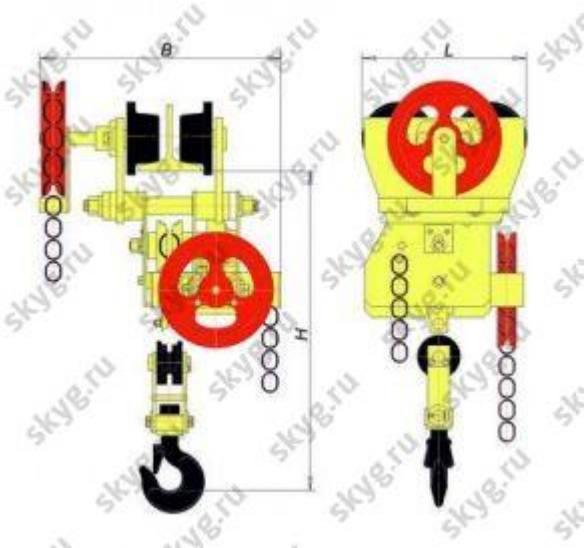

Таль ручная червячная передвижная ТРЧП 3,2 т 3 м

36 043 руб.

В наличии

Количество:

Консультация через 25 секунд?

Характеристики

г/п, т	3,2
Н подъема, м	3
усилие руки, кг	65
цепь, мм	9
тип балки	24М-45М
шаг цепи, мм	27
масса, кг	83