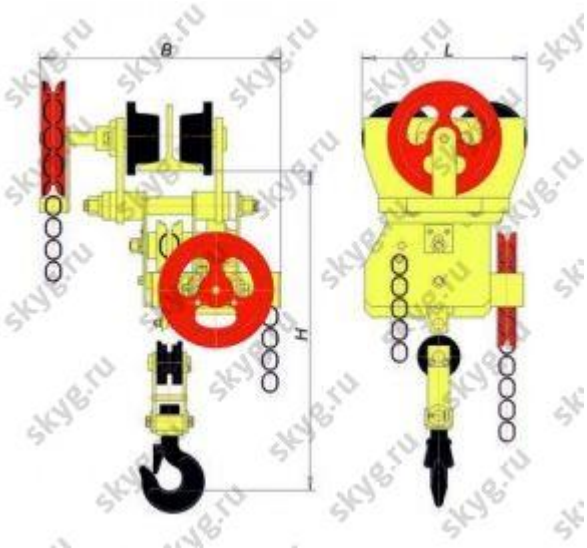

Таль ручная червячная передвижная ТРЧП 8,0 т 9 м

140 113 руб.

В наличии

Количество:

1

Консультация через 25 секунд?

Характеристики

г/п, т	8,0
Н подъема, м	9
усилие руки, кг	75
цепь, мм	10
тип балки	45М
шаг цепи, мм	30
масса, кг	400