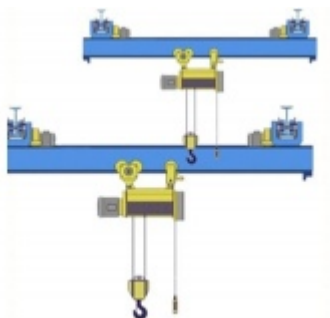

Кран мостовой однобалочный подвесной однопролётный г/п 1 т пролет 4,5 м

Артикул: 1191455

112 937 руб.

В наличии

Количество:

Консультация через 25 секунд?

Характеристики

Грузоподъемность, т	1,0
Длина, м	4,5
Цена по запросу	+
Бренд	TOR
Родина бренда	Россия
Страна производства	Россия