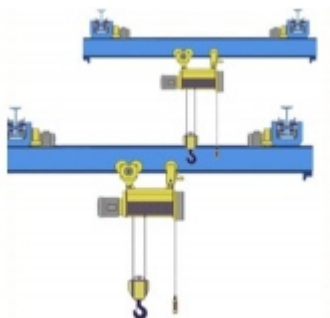

## Кран мостовой однобалочный подвесной однопролётный г/п 1 т пролет 9,0 м

Артикул: 119195

168 445 руб.

В наличии

Количество:

Консультация через 25 секунд?