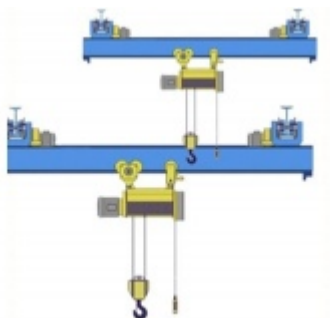

Кран мостовой однобалочный подвесной однопролётный г/п 1 т пролет 12,0 м

Артикул: 1191125

262 954 руб.

В наличии

Количество:

Консультация через 25 секунд?

Характеристики

| | |
|---------------------|---------------|
| Грузоподъемность, т | 1,0 |
| Длина, м | 12,0 |
| Цена по запросу | + |
| Бренд | TOR |
| Родина бренда | Россия |
| Страна производства | Россия |