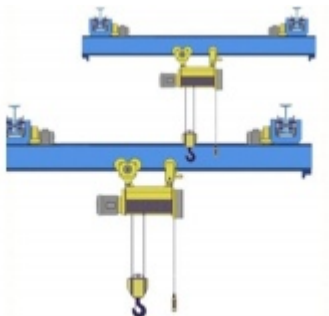

Кран мостовой однобалочный подвесной однопролётный г/п 2 т пролет 9,0 м

Артикул: 119295

217 056 руб.

В наличии

Количество:

Консультация через 25 секунд?

Характеристики

Грузоподъемность, т	2,0
Длина, м	9,0
Цена по запросу	+
Бренд	TOR
Родина бренда	Россия
Страна производства	Россия