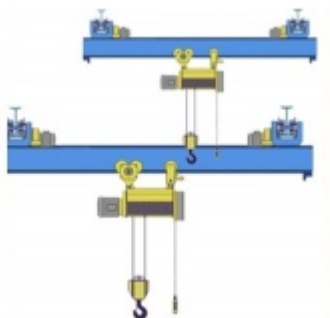

Кран мостовой однобалочный подвесной однопролётный г/п 3,2 т пролет 6,0 м

Артикул: 1193265

204 621 руб.

В наличии

Количество:

Консультация через 25 секунд?

Характеристики

Грузоподъемность, т	3,2
Длина, м	6,0
Цена по запросу	+
Бренд	TOR
Родина бренда	Россия
Страна производства	Россия