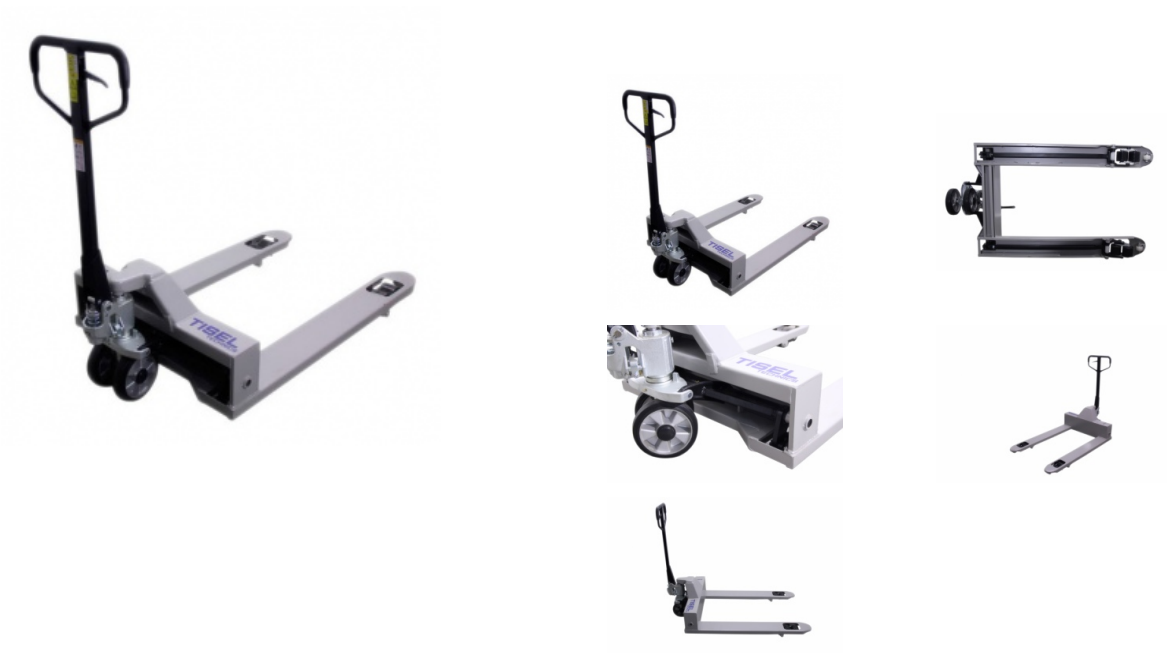

## Широковильная гидравлическая тележка Tisel T25B685

48 072 руб.

Производитель: [Tisel](#)

Вес товара: 86.00 кг

В наличии

Количество:

1

Консультация через 25 секунд?

### Характеристики

Производитель	Германия
Вид гидравлической тележки	Широкие вилы
Грузоподъёмность	2500 кг
Дополнительное ребро жёсткости	нет
Конструкция	Облегчённая
Толщина металла конструкции (мм)	3
Общая длина	1535 мм
Общая ширина	685 мм
Общая высота	1230 мм
Длина вил	1150 мм
Вес	86 кг
Количество колёс/роликов	2/4 шт
Размер рулевых колёс (в мм)	180x50
Размер подвилочных роликов (в мм)	80x70

## Описание

Модель Tisel T25B685 предназначена для работы с грузами весом до 2 т. Основной особенностью этой гидравлической тележки является наличие нестандартных вилок, ширина загружаемой части которых равна 85 см. Такие параметры подходят не только для обработки негабаритных грузопакетов, но и для выполнения большинства стандартных задач, связанных с транспортировкой и подъемом грузов.

## Устойчивость

Широковильная тележка Tisel T25B685 имеет усиленную конструкцию шасси, оснащенную дополнительными направляющими роликами и спаренными рулевыми колесами. Это техническое решение обеспечивает устойчивость при передвижении тележки и грузоподъемных операциях на неровных поверхностях.