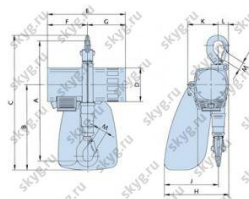

Пневматическая цепная таль PFAFF DLZ Mini

Производитель: [Pfaff-Silberblau](#)

В наличии

Количество:

1

Характеристики

Описание

Арт.	03175 1150	03175 1151	03175 1152	03175 1160	03175 1161	03175 1162
Грузо- подъемность (кг)	125	125	125	250	250	250
Подъем (м)	3	5	8	3	5	8
Управляющая длина (м)	2	4	6	2	4	6
Скорость подъема (м/мин)	15 / 40	15 / 40	15 / 40	8 / 20	8 / 20	8 / 20
Скорость спуска (м/мин)	30	30	30	16	16	16
Цепей	1	1	1	1	1	1
Сила подъема/ спуска (м ³ /мин)	0.5 / 0.7	0.5 / 0.7	0.5 / 0.7	0.5 / 0.7	0.5 / 0.7	0.5 / 0.7
Luft- anschluss	G3 / 8 s	G3 / 8 s	G3 / 8 s	G3 / 8 s	G3 / 8 s	G3 / 8 s
Внутр. диаметр шланга (мм)	9	9	9	9	9	9
Вес (кг)	9.5	10	10.5	10.5	11	11.5

A (мм)	328	328	328	328	328	328
B (мм)	232	232	232	232	232	232
C (мм)	367	367	367	367	367	367
D (мм)	92	92	92	92	92	92
E (мм)	213	213	213	213	213	213
F (мм)	109	109	109	109	109	109
G (мм)	104	104	104	104	104	104
H (мм)	177	177	177	177	177	177
J (мм)	148	148	148	148	148	148
K (мм)	83	83	83	83	83	83
L (мм)	29	29	29	29	29	29
M (мм)	19	19	19	19	19	19

Арт.	03175 1170	03175 1171	03175 1172	03175 1180	03175 1181	03175 1182
Грузо- подъемность (кг)	500	500	500	980	980	980
Подъем (м)	3	5	8	3	5	8
Управляющая длина (м)	2	4	6	2	4	6
Скорость подъема (м/мин)	10 / 20	10 / 20	10 / 20	10 / 20	10 / 20	10 / 20
Скорость спуска (м/мин)	18	18	18	10	10	10
Цепей	1	1	1	1	1	1
Сила подъема/ спуска (м ³ /мин)	1.2 / 1.6	1.2 / 1.6	1.2 / 1.6	1.2 / 1.6	1.2 / 1.6	1.2 / 1.6
Luft- anschluss	G1 / 2 s	G1 / 2 s	G1 / 2 s	G1 / 2 s	G1 / 2 s	G1 / 2 s
Внутр. диаметр шланга (мм)	13	13	13	13	13	13
Вес (кг)	21	23	25	23	25	27
A (мм)	458	458	458	458	458	458
B (мм)	316	316	316	316	316	316
C (мм)	505	505	505	505	505	505
D (мм)	122	122	122	122	122	122
E (мм)	292	292	292	292	292	292
F (мм)	148	148	148	148	148	148
G (мм)	144	144	144	144	144	144
H (мм)	234	234	234	234	234	234
J (мм)	194	194	194	194	194	194
K (мм)	119	119	119	119	119	119
L (мм)	40	40	40	40	40	40
M (мм)	28	28	28	28	28	28