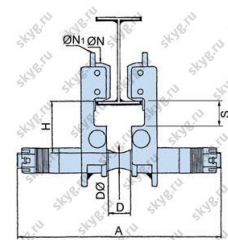

Вагонетка для тали PFAFF Laufkatze SILVERLINE

Производитель: Pfaff-Silberblau

В наличии

Количество:

1

Характеристики

Описание

Арт.	00400 09115	00400 09116	00400 09117	00400 09118	00400 09119	00400 09120
Груз (кг)	500	500	1000	1000	2000	2000
Фланец (мм)	50 — 180	176 — 305	66 — 188	184 — 305	88 — 200	194 — 305
A (мм)	268	394	290	408	318	424
B (мм)	223	223	270	270	300	300
C (мм)	158.5	158.5	190	190	217	217
D (мм)	36	36	38	38	52	52
Диам. D (мм)	18	22	22	26	28	32
H (мм)	57.5	57.5	67	67	75	75
Диам. N (мм)	55	55	68	68	80	80
Диам. N1 (мм)	79.0	79.0	95.5	95.5	108.5	108.5
S (мм)	35	35	38	38	38	38
Радиус (м)	0.8	0.8	1.0	1.0	1.1	1.1
Вес (кг)	6	6.5	11.5	13	18	20