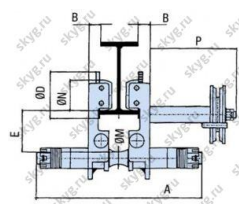

Вагонетка для тали PFAFF Laufkatze CHDD PROLINE

Производитель: [Pfaff-Silberblau](#)

В наличии

Количество:

1

Характеристики

Описание

Арт.	03087 0077	03087 0078	03087 0082	03087 0083	03087 0095	03087 0096
Груз (кг)	1000	1000	2000	2000	3000	3000
Фланец (мм)	65 — 200	200 — 310	88 — 200	188 — 310	88 — 200	188 — 310
A (мм)	336	436	340	448	362	470
B (мм)	26	26	27	27	32	32
E (мм)	82	82	97	97	140	140
J (мм)	241	241	288	288	358	358
K (мм)	28	28	35	35	45	45
M (мм)	24	24	30	30	28	28
N (мм)	60	60	76	76	96	96
D (мм)	92	92	104	104	131	131
P (мм)	146	146	146	146	38	38
Вес (кг)	14	16	22	24	42	44