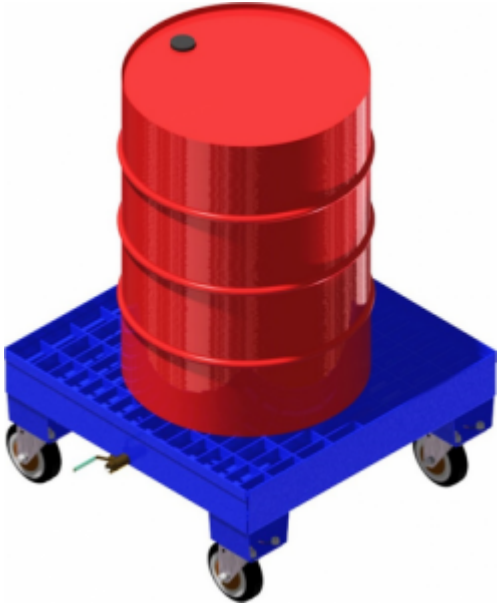

## Поддон металлический для бочек ПДБ 1

Артикул: ПДБ 1 без колес

**25 988 руб.**

В наличии

Количество:

Консультация через 25 секунд?

### Характеристики

Размер	<b>836x836</b>
Грузоподъемность	<b>500 кг</b>
Вес	<b>48.9 кг</b>
Объём	<b>0.15 м<sup>3</sup></b>