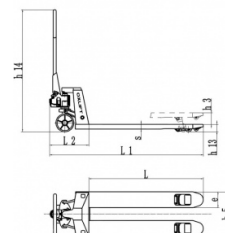

Гидравлическая тележка OX 15P 1500 кг

Производитель: [Oxlift](#)

16 800 руб.

В наличии

Количество:

1

Консультация через 25 секунд?

Характеристики

Производитель	Китай	
Вид гидравлической тележки	Стандартная	
Грузоподъемность:	кг	1500
Высота подъема:	мм	75-190
Диаметр колеса, мм:		200
Тип гидравлического насоса:		AC
Длина вил:	мм	1150
Ширина несущей поверхности вил:	мм	540
Минимальная высота подъема вил:	мм	75
Максимальная высота подъема вил:	мм	190
Дорожный просвет:	мм	35
Размеры вил:	мм	50/160/1150
Материал рулевых колёс:		Полиуретан
Материал роликов:		Полиуретан
Размер вилочных роликов:	мм	80*70
Количество рулевых колёс/роликов:	шт.	2/4
Высота ручки:	мм	1227
Общая длина:	мм	1570
Собственный вес:	кг	83
Цвет (порошковое покрытие):		Красный