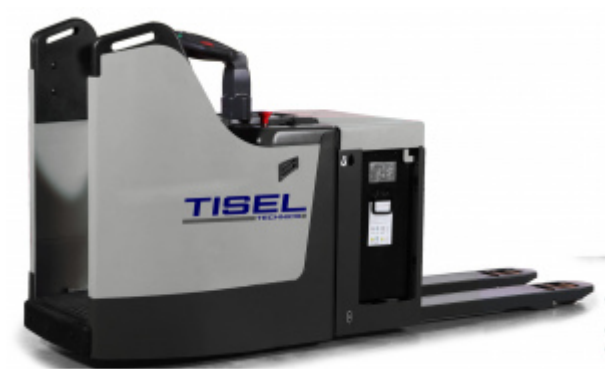

Самоходная электрическая тележка TISEL ET25FP PLUS EPS+SBC

Производитель: [Tisel](#)

1 372 357 руб.

В наличии

Количество:

1

Характеристики

Производитель	Германия
Грузоподъёмность	2500 кг
Общая длина	2667 мм
Общая ширина	790 мм
Длина вил	1150 мм
Аккумулятор (Вольтаж/ёмкость, V/Ah)	24/375 В/А·ч
Тормоз	Электромагнитный
Вид самоходной тележки	с платформой для оператора