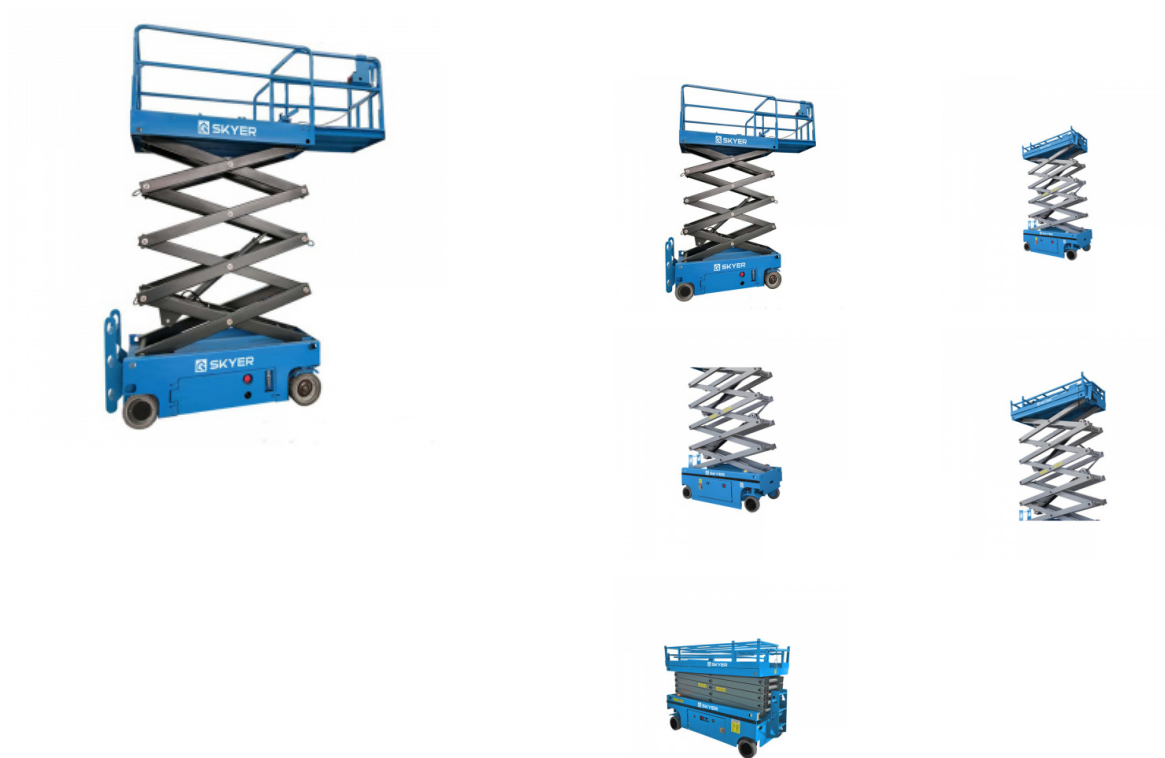

Подъемник самоходный ножничный с выдвигной платформой SKYER PLH1025

1 097 973 руб.

В наличии

Количество:

1

Консультация через 25 секунд?

Характеристики

Рабочая высота, м	9
Высота подъема, м	7
Грузоподъемность, кг	230
Размер платформы, мм	1810×760
Габариты подъемника, мм	1810x760x1820
Высота ограждения, мм	1100
Выдвигная платформа, мм	900
Масса нетто, кг	1500