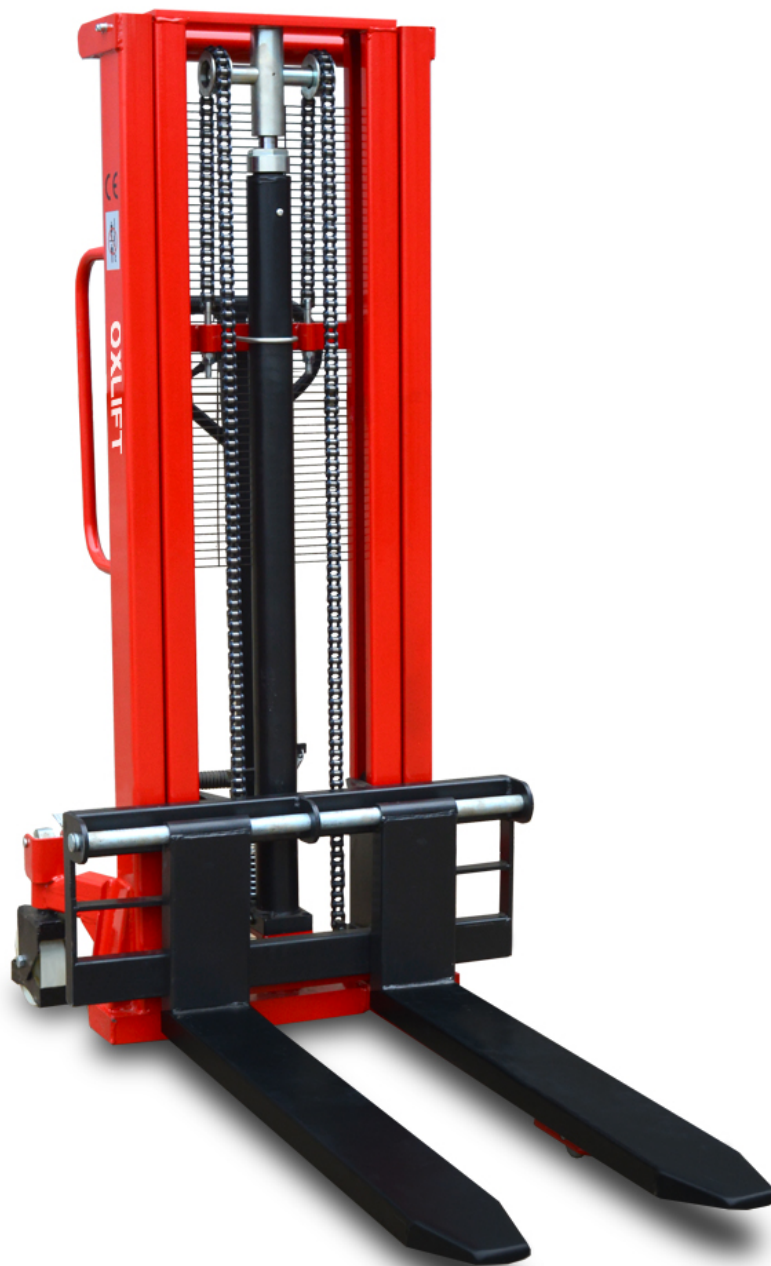

Ручной Гидравлический Штабелер HS 1525 OXLIFT 2500 мм 1500 кг

96 341 руб.

Артикул: 791272

Производитель: [Oxlift](#)

Количество:

1

Характеристики

Артикул:	791272
Грузоподъемность:	1500 кг
Высота подъема:	2500 мм
Бренд, Модель:	OXLIFT HS 2515
Высота подъема:	2500 H/мм
Тип мачты:	DX
Габаритная высота:	1800 H1/мм
Высота при поднятых вилах :	3030 H2/мм
Высота с опущенными вилами:	90 H3/мм
Длина вил:	1150 l/мм
Длина опорных вил:	920 l1/мм
Ширина лонжерона:	150 b/мм
Внутренняя ширина вил:	335 b1/мм
Внешняя ширина вил:	505 b2/мм
Габаритная ширина штабелера:	640 b3/мм
Ширина вил (мин. и макс.):	310-850 b4/мм
Габаритная ширина с раздвинутыми вилами:	850 b5/мм
Радиус поворота:	1335 Wa/мм
Ширина прохода при работе с паллетом 800x1200 по VDI 2198:	2100 Ast/мм
Ширина прохода при работе с паллетом 800x1200 по VDI 3597:	1950 Ast/м
Собственный вес:	310